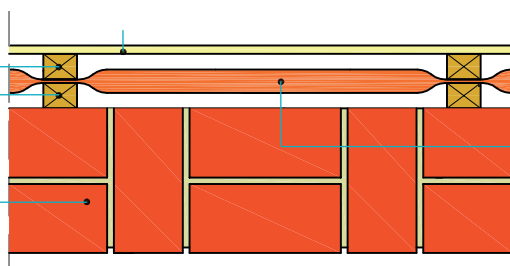

TRISO-SUPER 10+

ÕHUKE MITMEKIHLINE SOOJUSTUSMATERJAL

KIVISEINAD

12.5mm kipsplaat

38mm liist

Kivisein

TRISO-SUPER 10+

Seestpoolt soojustatud kivisein

TRISO-SUPER 10+
0.21 W/m²K U- väärtus

38mm liist

Kivisein

37.5mm soojustatud kipsplaat

TRISO-SUPER 10+

Seestpoolt soojustatud kivisein

TRISO-SUPER 10+
0.17 W/m²K U- väärtus

38mm liist

Hingav aluskate

Kivisein

12.5mm kipsplaat

TRISO-SUPER 10+

Fassaadikatte materjal

Väljaspoolt soojustatud kivisein

TRISO-SUPER 10+
0.21 W/m²K U- väärtus

CICA INNOVATION