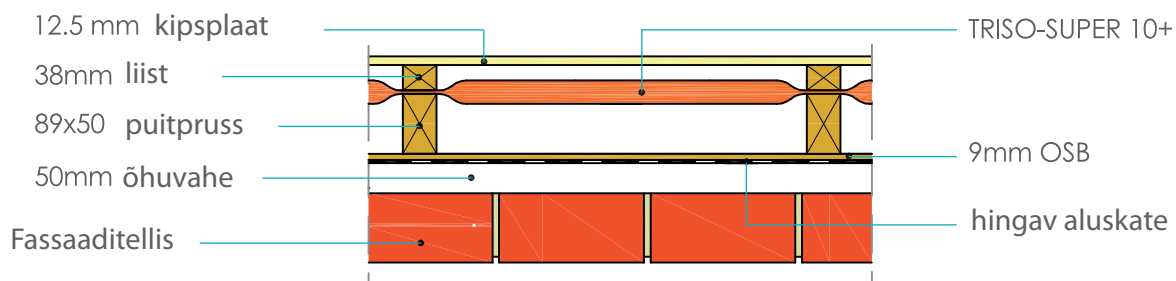

TRISO-SUPER 10+

ÕHUKE MITMEKIHILINE SOOJUSTUSMATERJAL

PUITKARKASS SEINAD

Puitkarkassiga sein
TRISO-SUPER 10+ ja puitkarkass
0.22 W/m²K U- väärtus