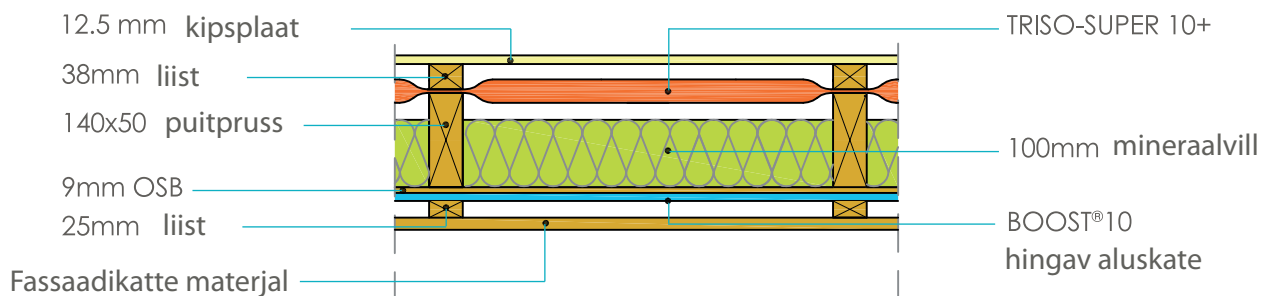

Hingav aluskate

Kivisein

12.5mm kipsplaat

TRISO-SUPER 10+

Fassaadikatte materjal

Väljaspoolt soojustatud kivisein

TRISO-SUPER 10+
0.21 W/m²K U- väärtus

CICA INNOVATION

Tootja ametlik esindaja Balti riikides

TRISO-SUPER 10+

ÕHUKE MITMEKIHILINE SOOJUSTUSMATERJAL

PUITKARKASS SEINAD

Puitkarkassiga sein
TRISO-SUPER 10+ ja puitkarkass
0.22 W/m²K U- väärtus

Puitkarkassiga sein
TRISO-SUPER 10+ koos 100mm mineraalvillaga
0.13 W/m²K U- väärtus