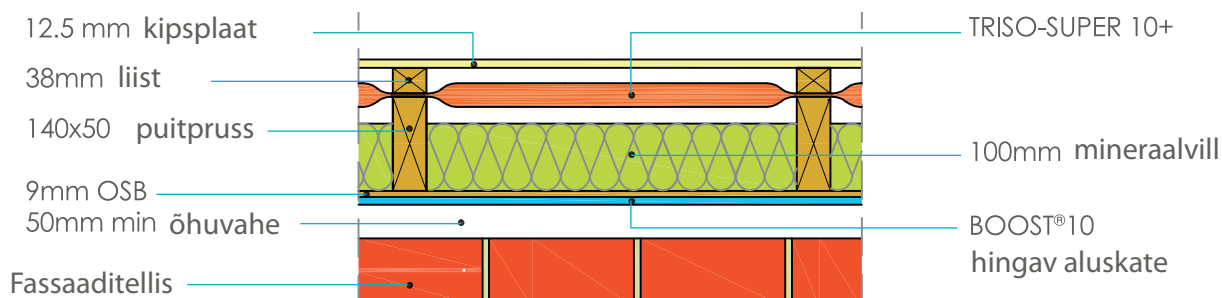

Tootja ametlik esindaja Balti riikides

TRISO-SUPER 10+

ÕHUKE MITMEKIHILINE SOOJUSTUSMATERJAL

PUITKARKASS SEINAD

Puitkarkassiga sein
TRISO-SUPER 10+ ja puitkarkass
0.22 W/m²K U- väärtus

Puitkarkassiga sein
TRISO-SUPER 10+ koos 100mm mineraalvillaga
0.13 W/m²K U- väärtus