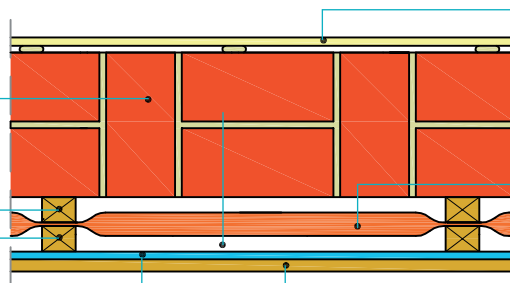

TRISO-SUPER 10+

ÕHUKE MITMEKIHLINE SOOJUSTUSMATERJAL

KIVISEINAD

12.5mm kipsplaat

38mm liist

Kivisein

TRISO-SUPER 10+

Seestpoolt soojustatud kivisein

TRISO-SUPER 10+
0.21 W/m²K U- väärtus

38mm liist

Kivisein

37.5mm soojustatud kipsplaat

TRISO-SUPER 10+

Seestpoolt soojustatud kivisein

TRISO-SUPER 10+
0.17 W/m²K U- väärtus

38mm liist

Hingav aluskate

Kivisein

12.5mm kipsplaat

TRISO-SUPER 10+

Fassaadikatte materjal

Väljaspoolt soojustatud kivisein

TRISO-SUPER 10+
0.21 W/m²K U- väärtus

CICA INNOVATION