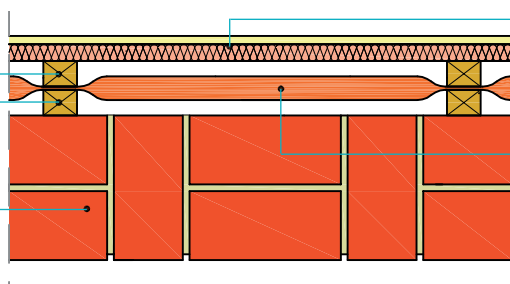

TRISO-SUPER 10+

ÕHUKE MITMEKIHLINE SOOJUSTUSMATERJAL

KIVISEINAD

12.5mm kipsplaat

38mm liist

Kivisein

TRISO-SUPER 10+

Seestpoolt soojustatud kivisein

TRISO-SUPER 10+
0.21 W/m²K U- väärtus

38mm liist

Kivisein

37.5mm soojustatud kipsplaat

TRISO-SUPER 10+

Seestpoolt soojustatud kivisein

TRISO-SUPER 10+
0.17 W/m²K U- väärtus

38mm liist

Hingav aluskate

Kivisein

12.5mm kipsplaat

TRISO-SUPER 10+

Fassaadikatte materjal

Väljaspoolt soojustatud kivisein

TRISO-SUPER 10+
0.21 W/m²K U- väärtus

CICA INNOVATION