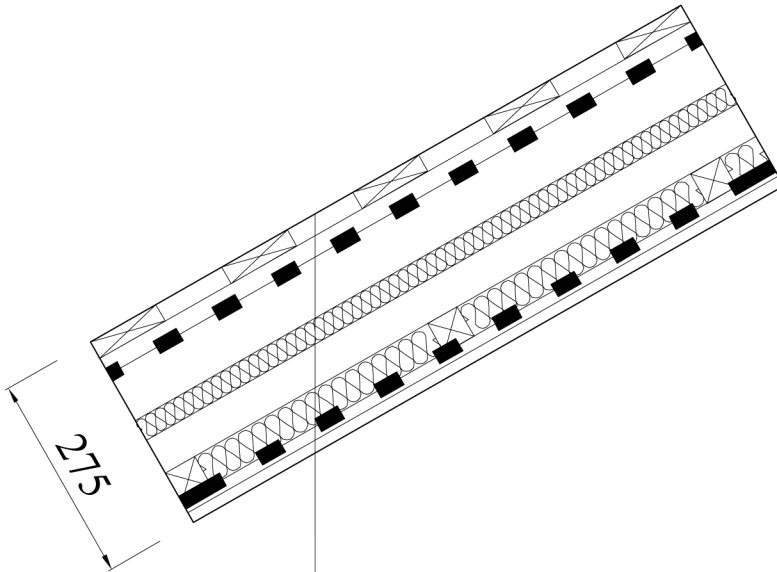

KAT-1

VALTSPLEKK	
ROOVITUS 25x100, S=200	25
DISTANTSLIIST 50x25, S=SARIKAS	50
TEIBITUD VUUKIDEGA ALUSKATTEKILE (Nikofol HP)	
SARIKAS 75x150, S=vastavalt sarikate plaanile	
ISOLATSIOON TRISO-SUPER 30mm või TRISO-Protec	150
MET. ROOVITUS S=400	
AURUTÕKE (VUUGID TEIBITUD/LIIMITUD)	45
2xTULETÕKKEKIPSPLAAT	26